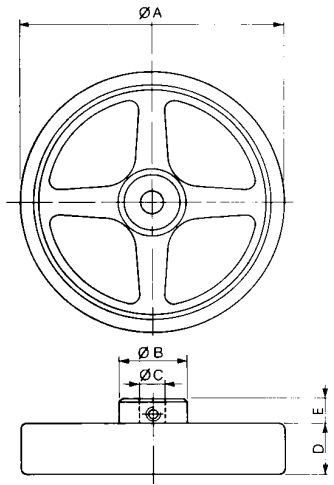

TYPE	CIRCUMFERENCE = 200								CIRCUMFERENCE = 500							
	CODE	Ø A	Ø B	Ø C	D	E	ENCODER	FOR RES. ≥	CODE	Ø A	Ø B	Ø C	D	E	ENCODER	FOR RES. ≥
KNURLED ALUMINIUM	R 200 AZ4	63,66	17	4	12	5	64	0,1 mm	R 500 AZ11	159,15	19 ± 27	11	25	5	115 - 119R - 159	0,1 mm
SMOOTH ALUMINIUM	R 200 AL4*							0,1 mm	R 500 AL11							0,1 mm
KNURLED RUBBER	R 200 GZ4							0,5 mm	R 500 GZ11							0,5 mm
SMOOTH RUBBER	R 200 GL4							0,2 mm	R 500 GL11							0,2 mm
KNURLED ALUMINIUM	R 200 AZ6	63,66	17	6	12	5	98 - 98S - 63SC	0,1 mm	R 500 AZ12	159,5	19 ± 27	12	25	5	90A - 90H	0,1 mm
SMOOTH ALUMINIUM	R 200 AL6							0,1 mm	R 500 AL12							0,1 mm
KNURLED RUBBER	R 200 GZ6							0,5 mm	R 500 GZ12							0,5 mm
SMOOTH RUBBER	R 200 GL6							0,2 mm	R 500 GL12							0,2 mm